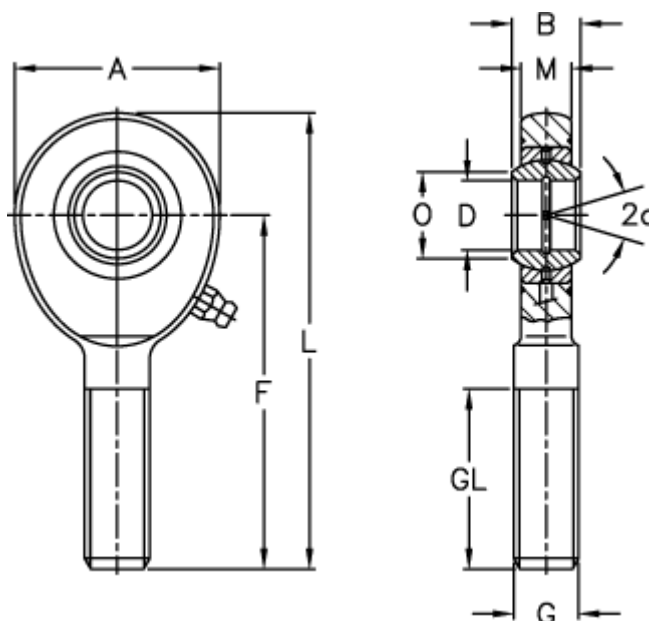

Varenummer: 03482015
Beskrivelse: Fluro Ledhoved EAL 15

Mål

A	= 40	L	= 83
a (grader)	= 8	M	= 10
B	= 12	O	= 18.4
D	= 15	Statisk træk kN	= 39.5
Dynamisk træk kN	= 17	Vægt	= 140
F	= 63		
g	= M14		
GL	= 34		